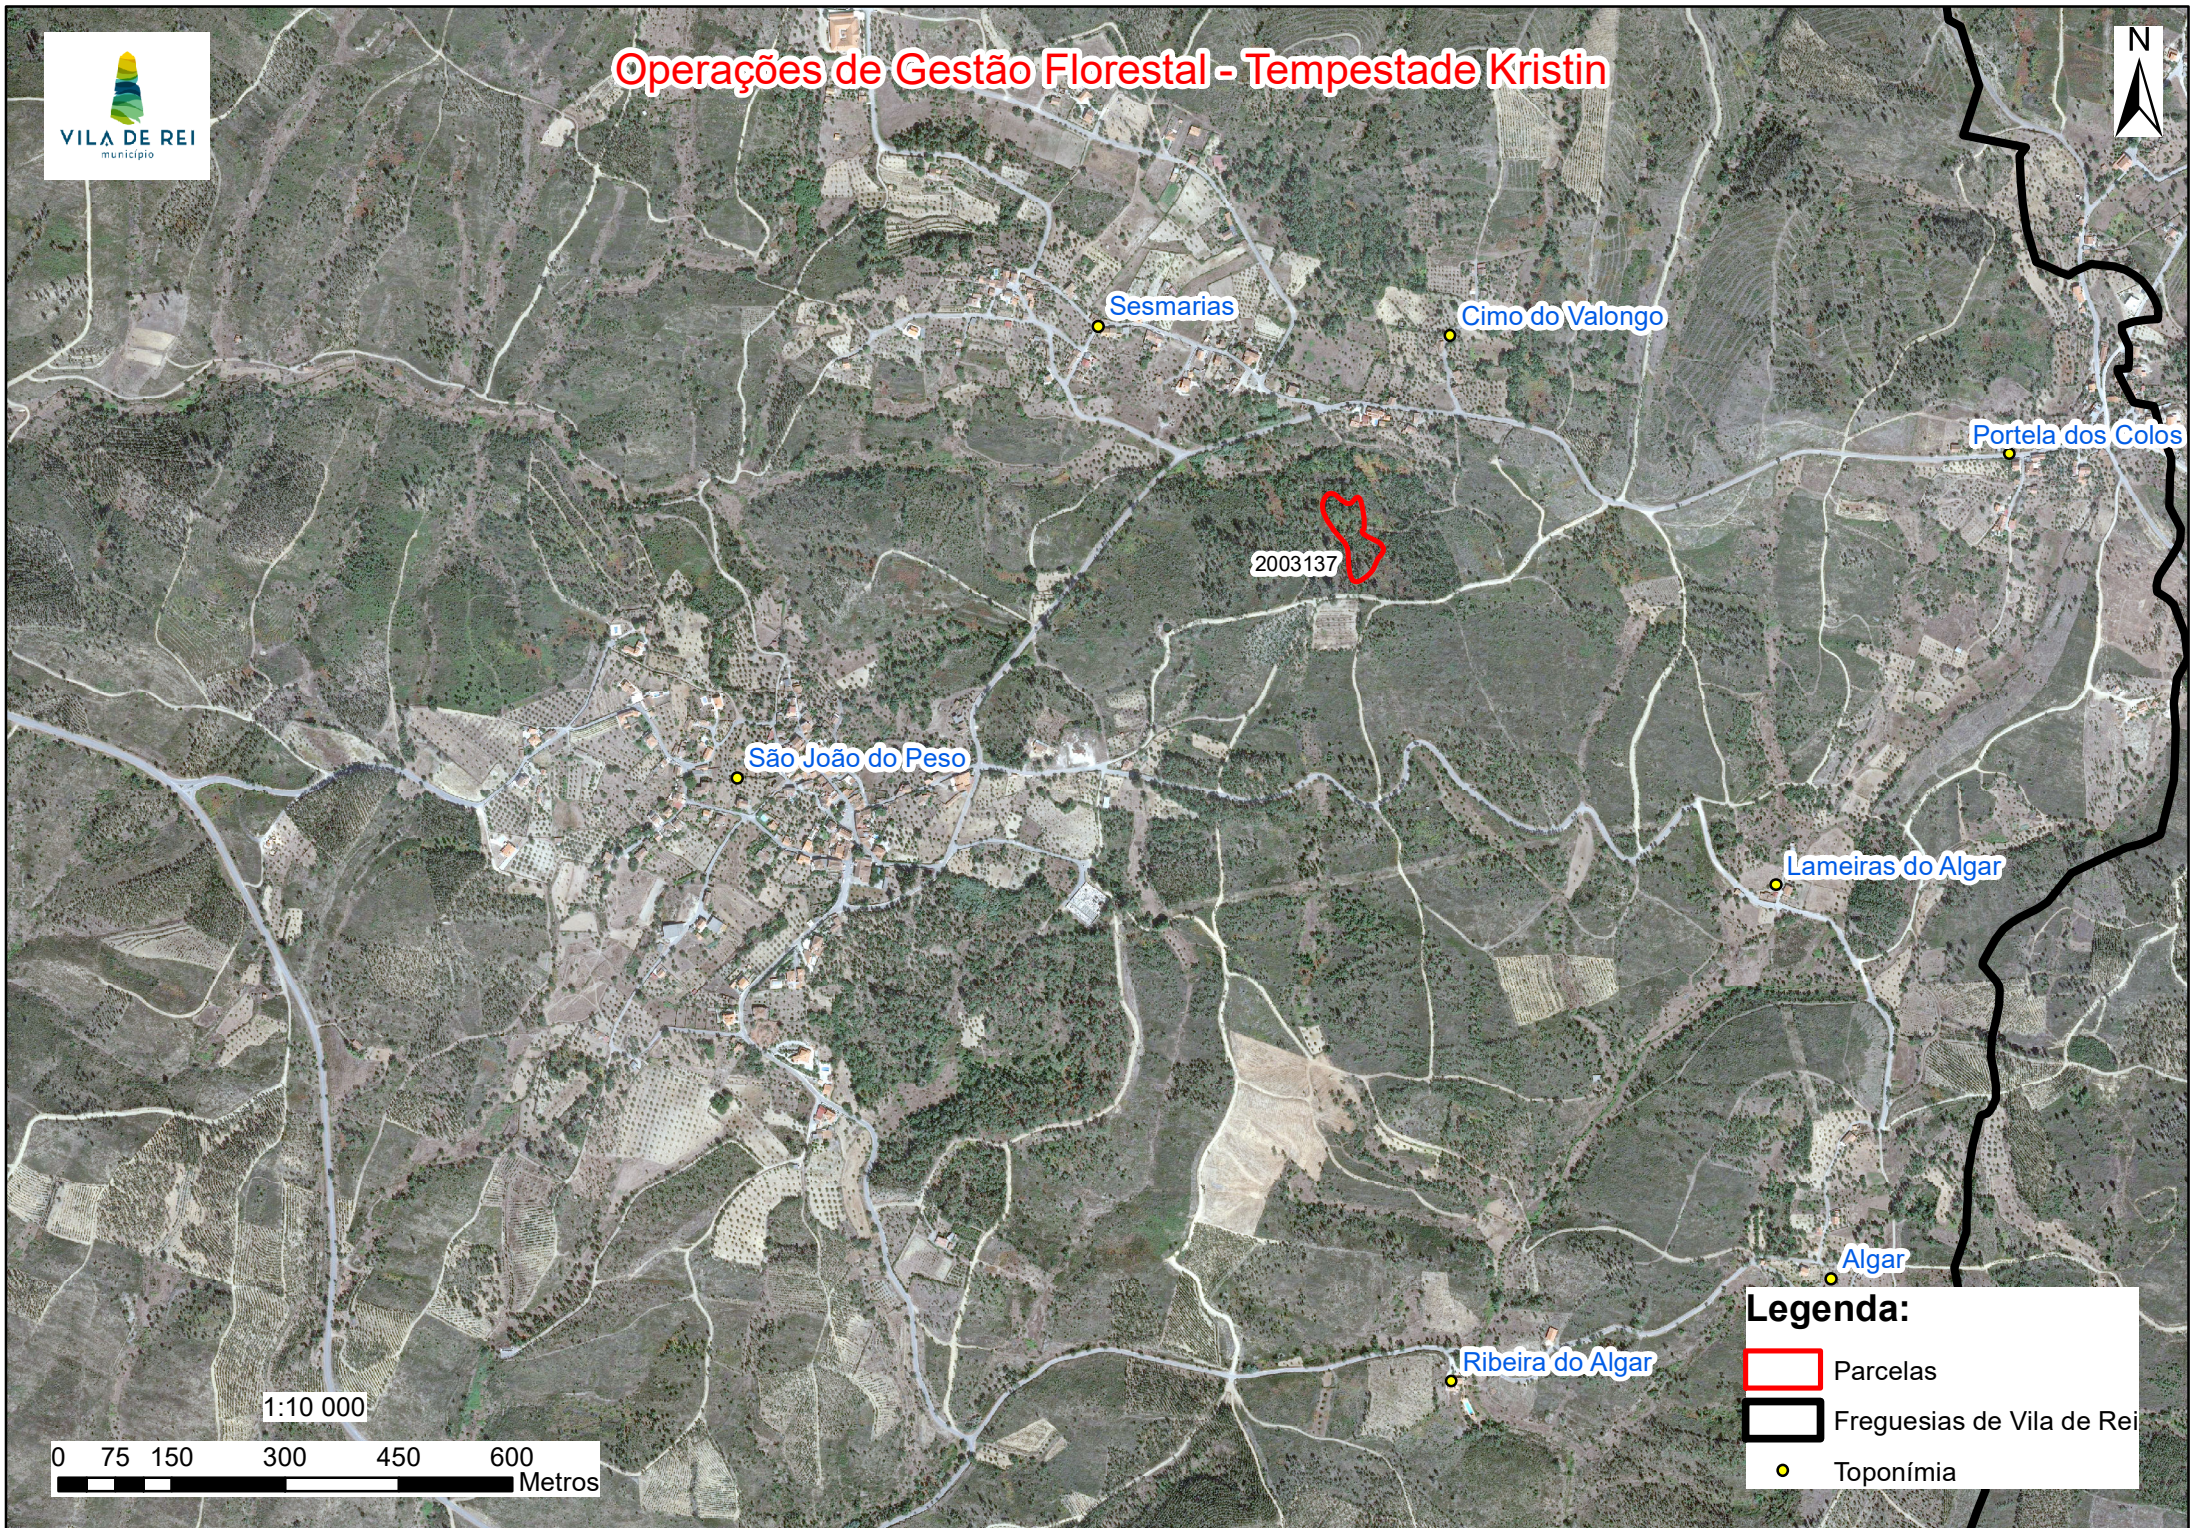

Operações de Gestão Florestal - Tempestade Kristin

1:10 000

Legenda:

-  Parcelas
-  Freguesias de Vila de Rei
-  Toponímia