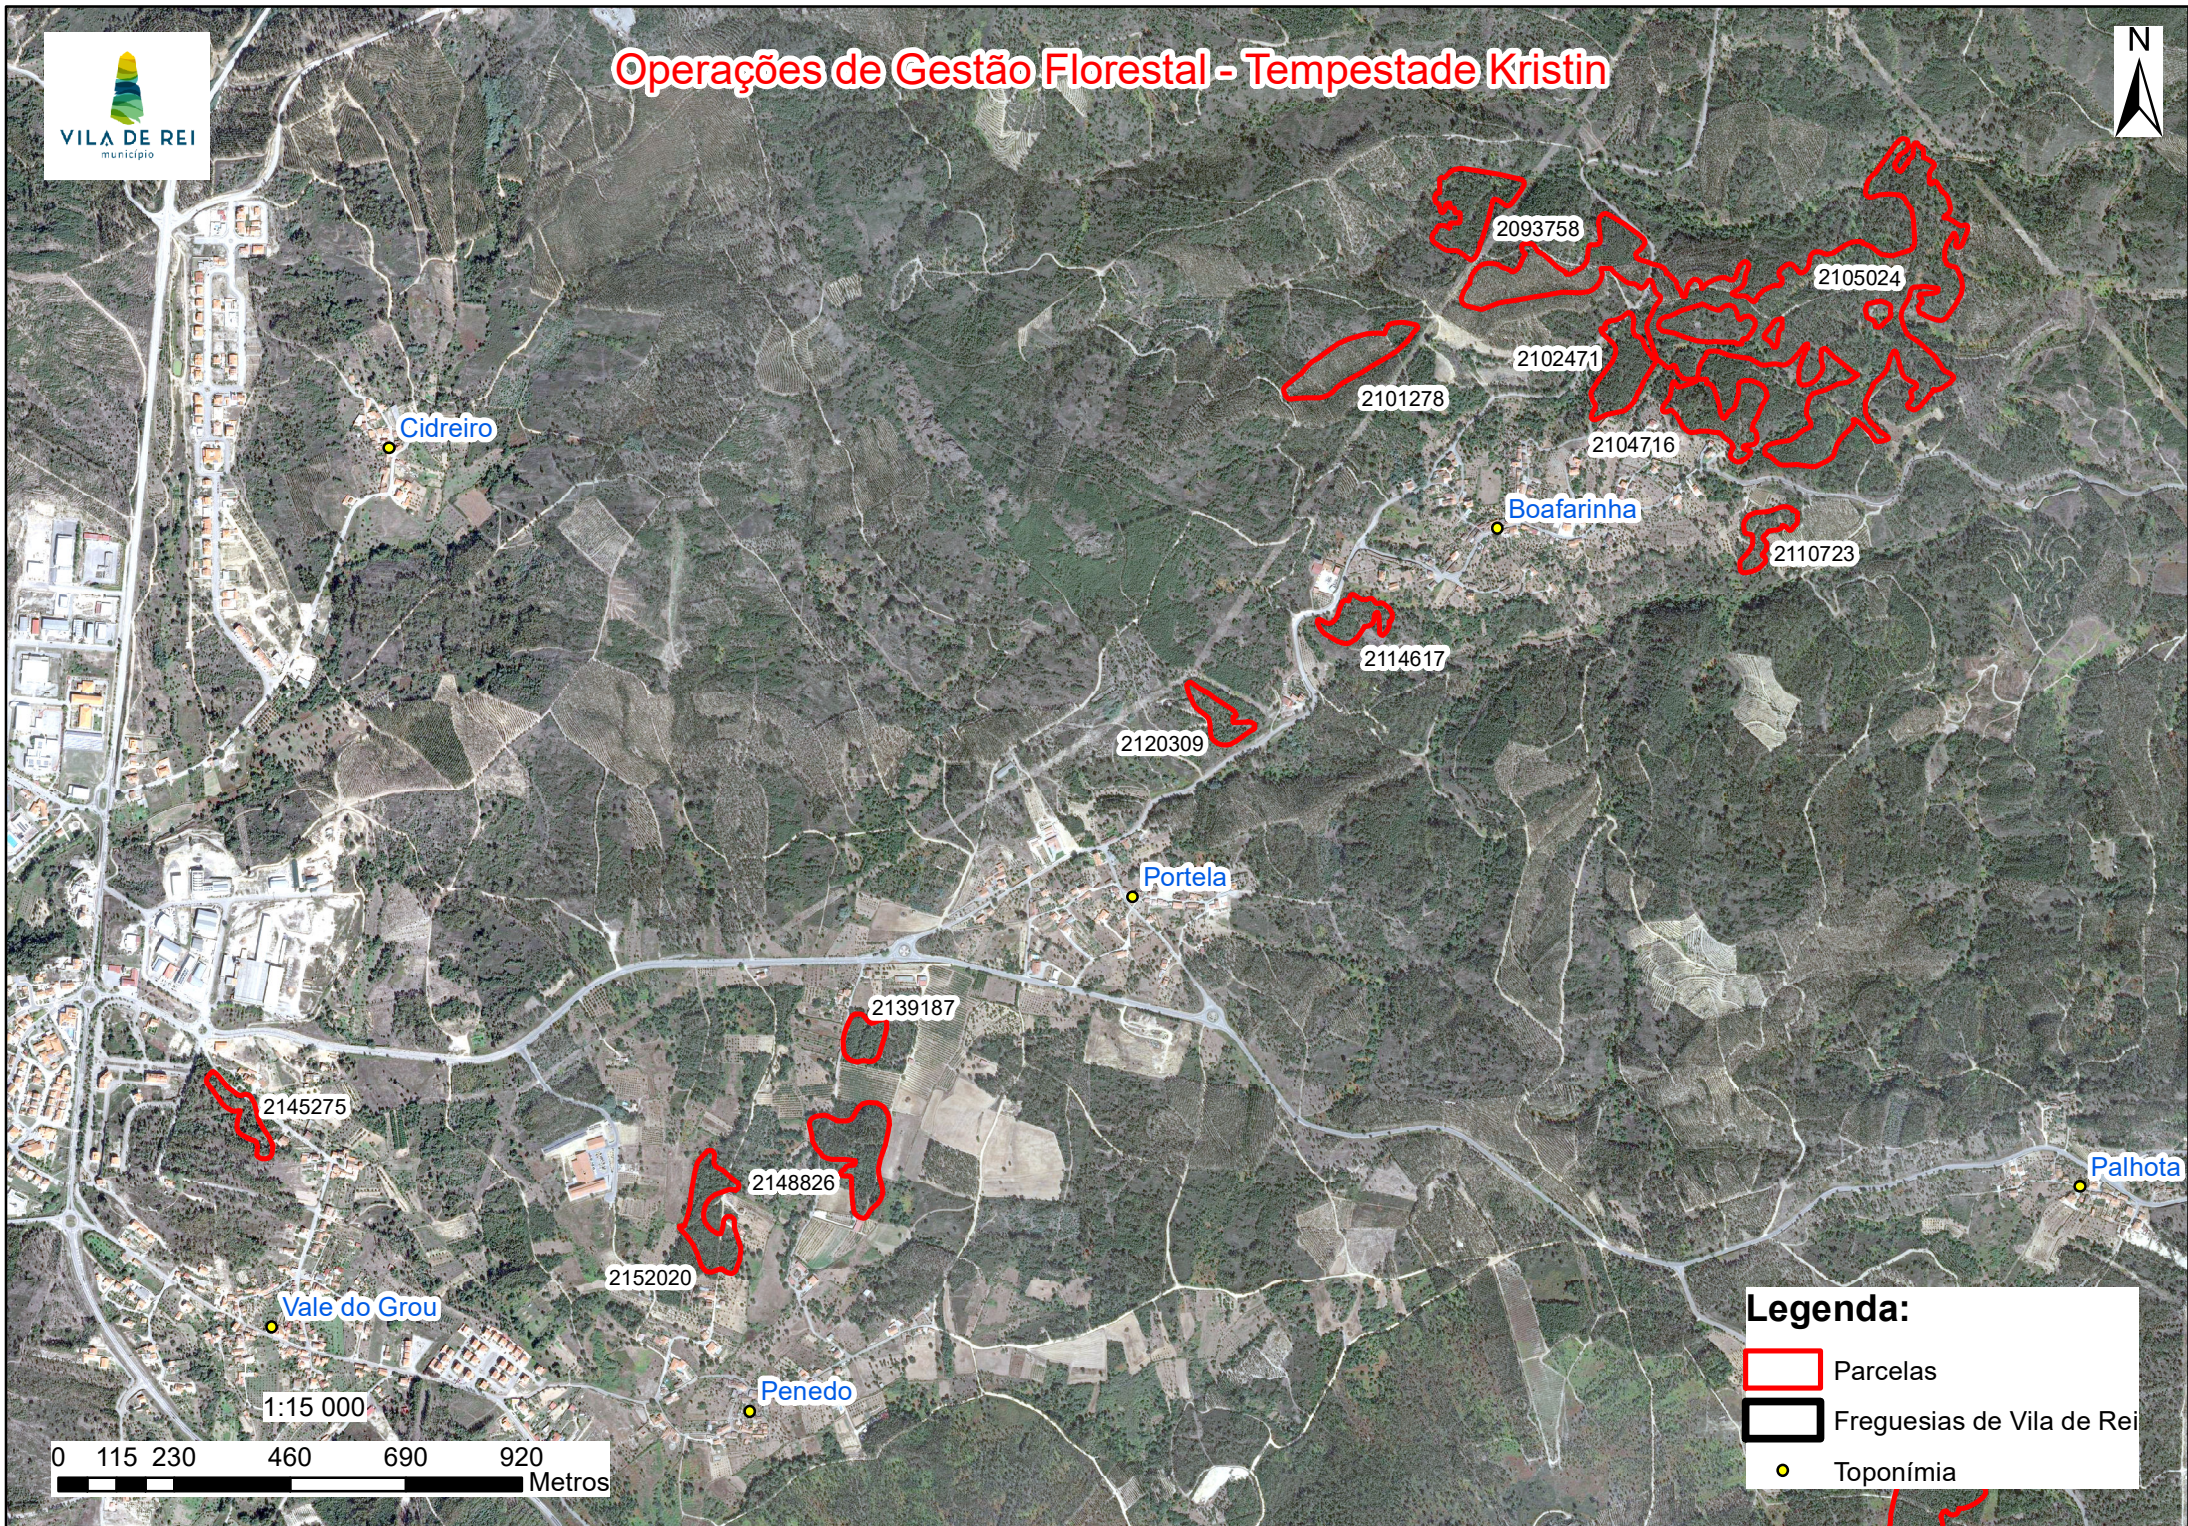

Operações de Gestão Florestal - Tempestade Kristin

1:15 000

0 115 230 460 690 920 Metros

Legenda:

-  Parcelas
-  Freguesias de Vila de Rei
-  Toponímia